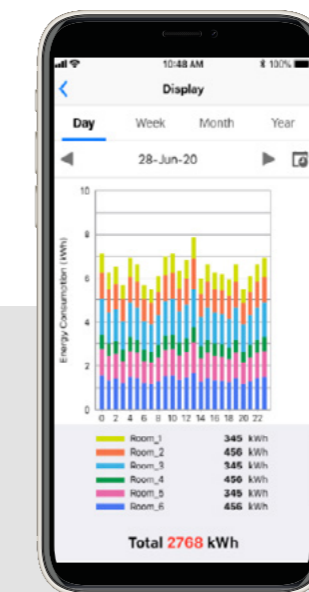

- Mahdollisuus seurata energiankulutusta helposti reaaliajassa
- Älykäs kaiuttimen ääniohjaustoiminto joka on yhteensopiva Google Home Assistant & Amazon Alexa kanssa